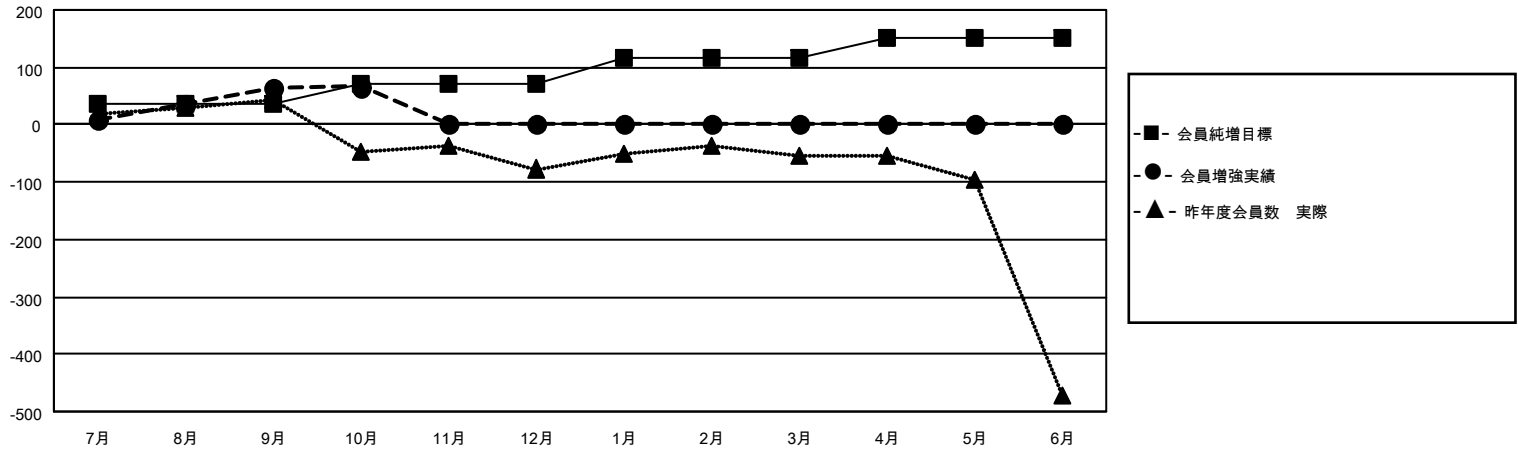

MONTHLY MEMBERSHIP PROGRESS REPORT

地域 JAPAN

District 333 E

Results as of: 10/31/2020

クラブ			
結果：2020-2021			
四半期	新クラブ目標	新クラブ	解散クラブ
7月/8月/9月	0	0	0
10月/11月/12月	1	0	0
1月/2月/3月	1	0	0
4月/5月/6月	0	0	0

名			
結果：2020-2021			
四半期	会員純増目標	会員増強実績	退会者(転籍を含む)実際
7月/8月/9月	35	122	57
10月/11月/12月	35	21	17
1月/2月/3月	45	0	0
4月/5月/6月	35	0	0

新クラブ目標及び実績累計

会員目標及び実績累計

解散クラブ: 0	41 CLUBS OF 79 一名以上の新会員を登録	男女別
		男性 3,084 (71.94%)
		女性 1,203 (28.06%)
退会者	会員累計データを見るには、ここをクリック	世帯主/家族会員合計 2,371
物故会員 2		国際会費半額の家族会員 1,375
クラブ解散 0		
その他 72		
合計 74		