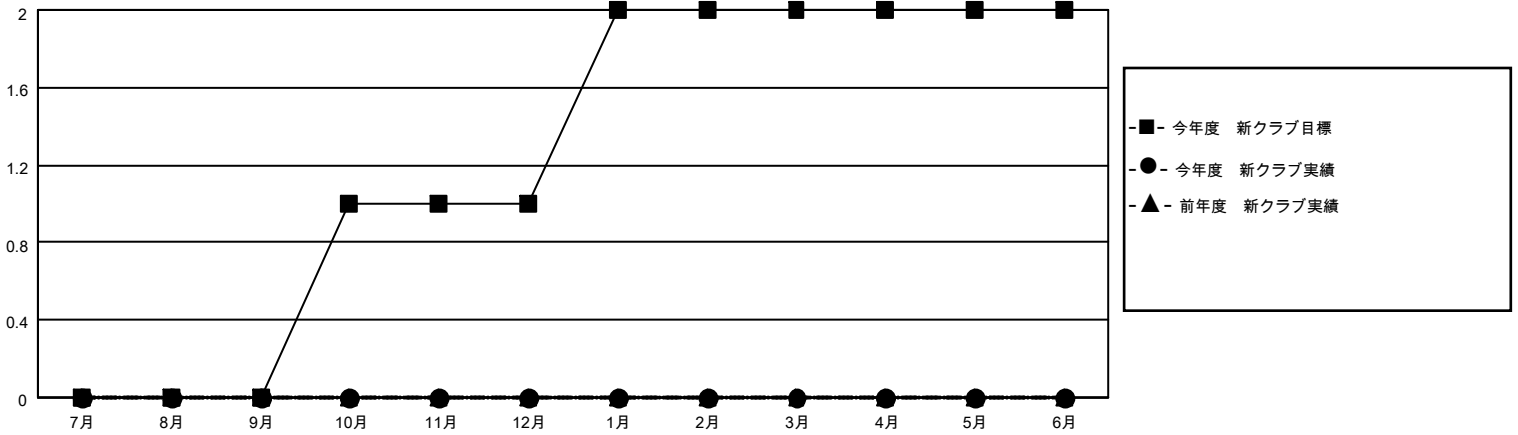

MONTHLY MEMBERSHIP PROGRESS REPORT

地域 JAPAN

District 333 E

Results as of: 10/31/2020

クラブ			
結果：2020-2021			
四半期	新クラブ目標	新クラブ	解散クラブ
7月/8月/9月	0	0	0
10月/11月/12月	1	0	0
1月/2月/3月	1	0	0
4月/5月/6月	0	0	0

名			
結果：2020-2021			
四半期	会員純増目標	会員増強実績	退会者(転籍を含む)実際
7月/8月/9月	35	122	57
10月/11月/12月	35	21	17
1月/2月/3月	45	0	0
4月/5月/6月	35	0	0

新クラブ目標及び実績累計

会員目標及び実績累計

解散クラブ: 0	41 CLUBS OF 79 一名以上の新会員を登録	男女別
		男性 3,084 (71.94%)
		女性 1,203 (28.06%)
退会者	会員累計データを見るには、ここをクリック	世帯主/家族会員合計 2,371
物故会員 2		国際会費半額の家族会員 1,375
クラブ解散 0		
その他 72		
合計 74		